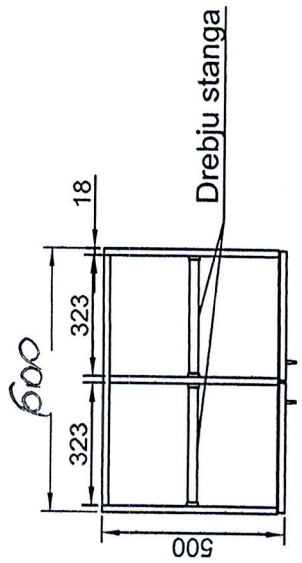

RPNS

5. nodala

Garderobes skapis divdaļīgs

Poz. 5.

gab

7)

Regulējamas kājas

Krāsa B 9727 PR, Ozols Lukšors - 18 mm

Viras - Samet

Rokturi - skavu veida 128 mm

Regulējamas kājas, augstums 10 mm

PIEZĪMES:

Mēri doti mm;

Mēbeļu izmēri norādīti bez malu apdares lentes

Verams grīdas skapis ar atvilktni - kreisais, 1 pārlietams plaukts

| | |
|-----------|---------|
| Augstums: | 87 cm |
| Dziļums: | 54.4 cm |
| Platums: | 45 cm |

Produkta apraksts

Priekšrocības:

- moderns dizains un plašas kombinācijas iespējas
- kvalitatīva Eiropas furnitūra
- moduļu platumi jebkurā izmērā
- izgatavošana pēc individuāliem izmēriem
- sienas plaukti ar regulējamiem stiprinājumiem
- funkcionālie skapji iebūvējamai tehnikai
- moduļi piemēroti arī individuālai stūra virtuvju izbūvei

Grīdas skapju tehniskie parametri:

Kopējais augstums 870 mm (kājiņas 150 mm), dziļums 544 mm (ieskaitot fasādi)

Korpuss - pelēks lamināts 18 mm, fasāde - klients izvēlas no apdares materiālu paletes

Grīdas skapis ar 2 seklām atvilktnēm un 1 dziļu atvilktni