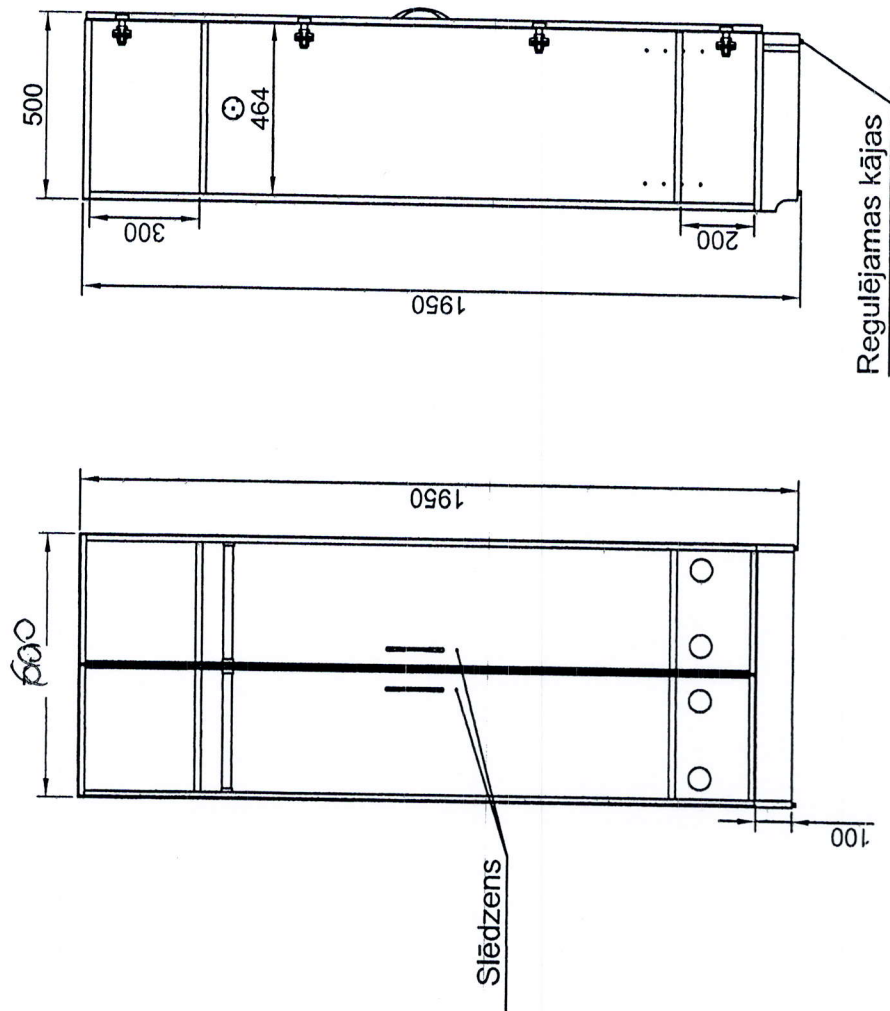

RPNS

5. nodala

Garderobes skapis divdaļīgs

Poz. 5.

gab

7)

Regulējamas kājas

Krāsa B 9727 PR, Ozols Lukšors - 18 mm

Viras - Samet

Rokturi - skavu veida 128 mm

Regulējamas kājas, augstums 10 mm

PIEZĪMES:

Mēri doti mm;

Mēbeļu izmēri norādīti bez malu apdares lentes

Verams grīdas skapis ar atvilktni - kreisais, 1 pārlietams plaukts

| | |
|-----------|---------|
| Augstums: | 87 cm |
| Dziļums: | 54.4 cm |
| Platums: | 45 cm |

Produkta apraksts

Priekšrocības:

- moderns dizains un plašas kombinācijas iespējas
- kvalitatīva Eiropas furnitūra
- moduļu platumi jebkurā izmērā
- izgatavošana pēc individuāliem izmēriem
- sienas plaukti ar regulējamiem stiprinājumiem
- funkcionālie skapji iebūvējamai tehnikai
- moduļi piemēroti arī individuālai stūra virtuvju izbūvei

Grīdas skapju tehniskie parametri:

Kopējais augstums 870 mm (kājiņas 150 mm), dziļums 544 mm (ieskaitot fasādi)

Korpuss - pelēks lamināts 18 mm, fasāde - klients izvēlas no apdares materiālu paletes

Grīdas skapis ar 2 seklām atvilktnēm un 1 dziļu atvilktni